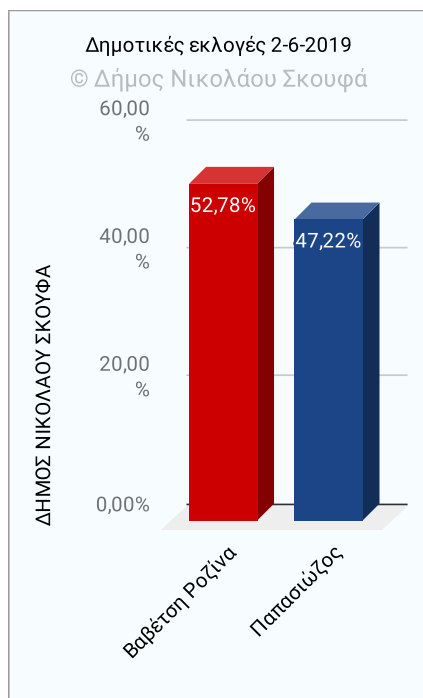

Δημοτικές Εκλογές 2-6-2019

Δήμος Νικολάου Σκουφά

© Δήμος Νικολάου Σκουφά

39 από 39 τμήματα
ΣΥΝΟΛΑ ΔΗΜΟΥ

© Δήμος Νικολάου Σκουφά

Ενημερώθηκαν 39 από 39 τμήματα

Κανδυδάτης	26-5-19	2-6-2019	ΣΥΝΟΛΟ	Ψήφοι				Ποσοστά			
				Αραχθος	Κομμένο	Κομπότι	Πέτα	Αραχθος	Κομμένο	Κομπότι	Πέτα
Βαβέτση Ροζίνα	44,39%	52,78%	3.920	1.041	220	956	1.703	34,23%	55,14%	60,43%	70,81%
Πατασιώζος Κωνσταντίνος	31,31%	47,22%	3.507	2.000	179	626	702	65,77%	44,86%	39,57%	29,19%
Γραμμένοι			15.114	6.176	768	3.528	4.642				
Ψηφίσαντες			7.674	3.138	415	1.630	2.491				
Σύνολο Άκρωρων / Λευκών			247	97	16	48	86				
Έγκυρα ψηφοδέλτια			7.427	3.041	399	1.582	2.405				

17 από 17 τμήματα
Δ.Ε. Αράχθου

2 από 2 τμήματα
Δ.Ε. Κομμένου

8 από 8 τμήματα
Δ.Ε. Κομποτίου

12 από 12 τμήματα
Δ.Ε. Πέτα

ΔΗΜΟΤΙΚΕΣ ΕΚΛΟΓΕΣ 2019																		
Δημοτική Ενότητα Αράχθου	166-ΝΕΟ	167-ΝΕΟ	168-ΝΕΟ	169-ΝΕΟ	170-ΝΕΟ	171-ΑΓΠ	172-ΑΓΠ	173-ΑΝΘ	174-ΚΟΛ	175-ΑΚΡ	176-ΑΚΡ	177-ΛΟΥ	178-ΠΑΧ	179-ΠΑΧ	180-ΠΕΡ	181-ΣΥΚ	182-ΣΥΚ	ΣΥΝΟΛΟ
Βαβέτση Ροζίνα	51	55	34	50	61	91	97	76	85	40	45	76	20	29	114	64	53	1041
Παπασιώζος Κωνσταντίνος	186	156	161	185	180	69	127	85	89	79	87	159	63	105	121	83	65	2000
Γραμμένοι	431	430	445	478	476	299	390	310	290	284	261	466	244	333	456	317	266	6176
Ψηφίσαντες	240	214	203	239	249	170	231	165	175	121	137	243	90	137	245	155	124	3138
Σύνολο Άκυρων / Λευκών	3	3	8	4	8	10	7	4	1	2	5	8	7	3	10	8	6	97
Έγκυρα ψηφοδέλτια	237	211	195	235	241	160	224	161	174	119	132	235	83	134	235	147	118	3041