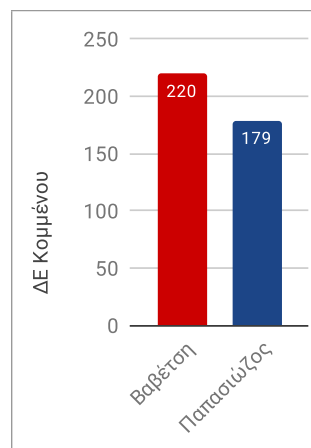

Δημοτικές Εκλογές 2-6-2019

Δήμος Νικολάου Σκουφά

© Δήμος Νικολάου Σκουφά

39 από 39 τμήματα
ΣΥΝΟΛΑ ΔΗΜΟΥ

© Δήμος Νικολάου Σκουφά

Ενημερώθηκαν 39 από 39 τμήματα

Κανδυδάτης	26-5-19	2-6-2019	ΣΥΝΟΛΟ	Ψήφοι				Ποσοστά			
				Αραχθος	Κομμένο	Κομπότι	Πέτα	Αραχθος	Κομμένο	Κομπότι	Πέτα
Βαβέτση Ροζίνα	44,39%	52,78%	3.920	1.041	220	956	1.703	34,23%	55,14%	60,43%	70,81%
Πατασιώζος Κωνσταντίνος	31,31%	47,22%	3.507	2.000	179	626	702	65,77%	44,86%	39,57%	29,19%
Γραμμένοι			15.114	6.176	768	3.528	4.642				
Ψηφίσαντες			7.674	3.138	415	1.630	2.491				
Σύνολο Άκρωρων / Λευκών			247	97	16	48	86				
Έγκυρα ψηφοδέλτια			7.427	3.041	399	1.582	2.405				

17 από 17 τμήματα
Δ.Ε. Αράχθου

2 από 2 τμήματα
Δ.Ε. Κομμένου

8 από 8 τμήματα
Δ.Ε. Κομποτίου

12 από 12 τμήματα
Δ.Ε. Πέτα

ΔΗΜΟΤΙΚΕΣ ΕΚΛΟΓΕΣ 2019																		
Δημοτική Ενότητα Αράχθου	166-ΝΕΟ	167-ΝΕΟ	168-ΝΕΟ	169-ΝΕΟ	170-ΝΕΟ	171-ΑΓΠ	172-ΑΓΠ	173-ΑΝΘ	174-ΚΟΛ	175-ΑΚΡ	176-ΑΚΡ	177-ΛΟΥ	178-ΠΑΧ	179-ΠΑΧ	180-ΠΕΡ	181-ΣΥΚ	182-ΣΥΚ	ΣΥΝΟΛΟ
Βαβέτση Ροζίνα	51	55	34	50	61	91	97	76	85	40	45	76	20	29	114	64	53	1041
Παπασιώζος Κωνσταντίνος	186	156	161	185	180	69	127	85	89	79	87	159	63	105	121	83	65	2000
Γραμμένοι	431	430	445	478	476	299	390	310	290	284	261	466	244	333	456	317	266	6176
Ψηφίσαντες	240	214	203	239	249	170	231	165	175	121	137	243	90	137	245	155	124	3138
Σύνολο Άκυρων / Λευκών	3	3	8	4	8	10	7	4	1	2	5	8	7	3	10	8	6	97
Έγκυρα ψηφοδέλτια	237	211	195	235	241	160	224	161	174	119	132	235	83	134	235	147	118	3041