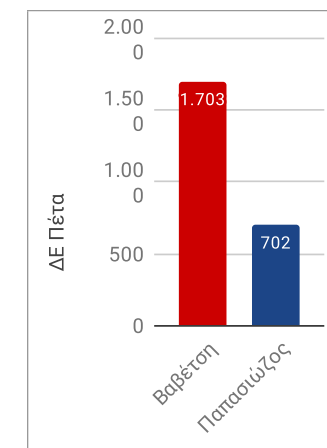

Δημοτικές Εκλογές 2-6-2019

Δήμος Νικολάου Σκουφά

© Δήμος Νικολάου Σκουφά

39 από 39 τμήματα
ΣΥΝΟΛΑ ΔΗΜΟΥ

© Δήμος Νικολάου Σκουφά

Ενημερώθηκαν 39 από 39 τμήματα

Κανδυδάτης	26-5-19	2-6-2019	ΣΥΝΟΛΟ	Ψήφοι				Ποσοστά			
				Αραχθος	Κομμένο	Κομπότι	Πέτα	Αραχθος	Κομμένο	Κομπότι	Πέτα
Βαβέτση Ροζίνα	44,39%	52,78%	3.920	1.041	220	956	1.703	34,23%	55,14%	60,43%	70,81%
Πατασιώζος Κωνσταντίνος	31,31%	47,22%	3.507	2.000	179	626	702	65,77%	44,86%	39,57%	29,19%
Γραμμένοι			15.114	6.176	768	3.528	4.642				
Ψηφίσαντες			7.674	3.138	415	1.630	2.491				
Σύνολο Άκρωρων / Λευκών			247	97	16	48	86				
Έγκυρα ψηφοδέλτια			7.427	3.041	399	1.582	2.405				

17 από 17 τμήματα
Δ.Ε. Αράχθου

2 από 2 τμήματα
Δ.Ε. Κομμένου

8 από 8 τμήματα
Δ.Ε. Κομποτίου

12 από 12 τμήματα
Δ.Ε. Πέτα

ΔΗΜΟΤΙΚΕΣ ΕΚΛΟΓΕΣ 2019																		
Δημοτική Ενότητα Αράχθου	166-ΝΕΟ	167-ΝΕΟ	168-ΝΕΟ	169-ΝΕΟ	170-ΝΕΟ	171-ΑΓΠ	172-ΑΓΠ	173-ΑΝΘ	174-ΚΟΛ	175-ΑΚΡ	176-ΑΚΡ	177-ΛΟΥ	178-ΠΑΧ	179-ΠΑΧ	180-ΠΕΡ	181-ΣΥΚ	182-ΣΥΚ	ΣΥΝΟΛΟ
Βαβέτση Ροζίνα	51	55	34	50	61	91	97	76	85	40	45	76	20	29	114	64	53	1041
Παπασιώζος Κωνσταντίνος	186	156	161	185	180	69	127	85	89	79	87	159	63	105	121	83	65	2000
Γραμμένοι	431	430	445	478	476	299	390	310	290	284	261	466	244	333	456	317	266	6176
Ψηφίσαντες	240	214	203	239	249	170	231	165	175	121	137	243	90	137	245	155	124	3138
Σύνολο Άκυρων / Λευκών	3	3	8	4	8	10	7	4	1	2	5	8	7	3	10	8	6	97
Έγκυρα ψηφοδέλτια	237	211	195	235	241	160	224	161	174	119	132	235	83	134	235	147	118	3041