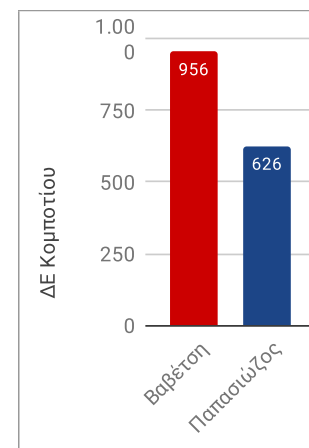

Δημοτικές Εκλογές 2-6-2019

Δήμος Νικολάου Σκουφά

© Δήμος Νικολάου Σκουφά

39 από 39 τμήματα
ΣΥΝΟΛΑ ΔΗΜΟΥ

© Δήμος Νικολάου Σκουφά

Ενημερώθηκαν 39 από 39 τμήματα

Κανδυδάτης	26-5-19	2-6-2019	ΣΥΝΟΛΟ	Ψήφοι				Ποσοστά			
				Αραχθος	Κομμένο	Κομπότι	Πέτα	Αραχθος	Κομμένο	Κομπότι	Πέτα
Βαβέτση Ροζίνα	44,39%	52,78%	3.920	1.041	220	956	1.703	34,23%	55,14%	60,43%	70,81%
Πατασιώζος Κωνσταντίνος	31,31%	47,22%	3.507	2.000	179	626	702	65,77%	44,86%	39,57%	29,19%
Γραμμένοι			15.114	6.176	768	3.528	4.642				
Ψηφίσαντες			7.674	3.138	415	1.630	2.491				
Σύνολο Άκρωρων / Λευκών			247	97	16	48	86				
Έγκυρα ψηφοδέλτια			7.427	3.041	399	1.582	2.405				

17 από 17 τμήματα
Δ.Ε. Αράχθου

2 από 2 τμήματα
Δ.Ε. Κομμένου

8 από 8 τμήματα
Δ.Ε. Κομποτίου

12 από 12 τμήματα
Δ.Ε. Πέτα

ΔΗΜΟΤΙΚΕΣ ΕΚΛΟΓΕΣ 2019																		
Δημοτική Ενότητα Αράχθου	166-ΝΕΟ	167-ΝΕΟ	168-ΝΕΟ	169-ΝΕΟ	170-ΝΕΟ	171-ΑΓΠ	172-ΑΓΠ	173-ΑΝΘ	174-ΚΟΛ	175-ΑΚΡ	176-ΑΚΡ	177-ΛΟΥ	178-ΠΑΧ	179-ΠΑΧ	180-ΠΕΡ	181-ΣΥΚ	182-ΣΥΚ	ΣΥΝΟΛΟ
Βαβέτση Ροζίνα	51	55	34	50	61	91	97	76	85	40	45	76	20	29	114	64	53	1041
Παπασιώζος Κωνσταντίνος	186	156	161	185	180	69	127	85	89	79	87	159	63	105	121	83	65	2000
Γραμμένοι	431	430	445	478	476	299	390	310	290	284	261	466	244	333	456	317	266	6176
Ψηφίσαντες	240	214	203	239	249	170	231	165	175	121	137	243	90	137	245	155	124	3138
Σύνολο Άκυρων / Λευκών	3	3	8	4	8	10	7	4	1	2	5	8	7	3	10	8	6	97
Έγκυρα ψηφοδέλτια	237	211	195	235	241	160	224	161	174	119	132	235	83	134	235	147	118	3041