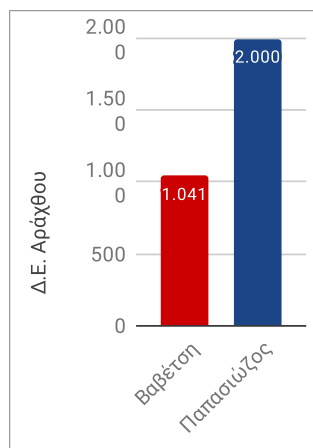

Δημοτικές Εκλογές 2-6-2019

Δήμος Νικολάου Σκουφά

© Δήμος Νικολάου Σκουφά

39 από 39 τμήματα
ΣΥΝΟΛΑ ΔΗΜΟΥ

© Δήμος Νικολάου Σκουφά

Ενημερώθηκαν 39 από 39 τμήματα

Κανδυδάτης	26-5-19	2-6-2019	ΣΥΝΟΛΟ	Ψήφοι				Ποσοστά			
				Αραχθος	Κομμένο	Κομπότι	Πέτα	Αραχθος	Κομμένο	Κομπότι	Πέτα
Βαβέτση Ροζίνα	44,39%	52,78%	3.920	1.041	220	956	1.703	34,23%	55,14%	60,43%	70,81%
Πατασιώζος Κωνσταντίνος	31,31%	47,22%	3.507	2.000	179	626	702	65,77%	44,86%	39,57%	29,19%
Γραμμένοι			15.114	6.176	768	3.528	4.642				
Ψηφίσαντες			7.674	3.138	415	1.630	2.491				
Σύνολο Άκρωρων / Λευκών			247	97	16	48	86				
Έγκυρα ψηφοδέλτια			7.427	3.041	399	1.582	2.405				

17 από 17 τμήματα
Δ.Ε. Αράχθου

2 από 2 τμήματα
Δ.Ε. Κομμένου

8 από 8 τμήματα
Δ.Ε. Κομποτίου

12 από 12 τμήματα
Δ.Ε. Πέτα

ΔΗΜΟΤΙΚΕΣ ΕΚΛΟΓΕΣ 2019																		
Δημοτική Ενότητα Αράχθου	166-ΝΕΟ	167-ΝΕΟ	168-ΝΕΟ	169-ΝΕΟ	170-ΝΕΟ	171-ΑΓΠ	172-ΑΓΠ	173-ΑΝΘ	174-ΚΟΛ	175-ΑΚΡ	176-ΑΚΡ	177-ΛΟΥ	178-ΠΑΧ	179-ΠΑΧ	180-ΠΕΡ	181-ΣΥΚ	182-ΣΥΚ	ΣΥΝΟΛΟ
Βαβέτση Ροζίνα	51	55	34	50	61	91	97	76	85	40	45	76	20	29	114	64	53	1041
Παπασιώζος Κωνσταντίνος	186	156	161	185	180	69	127	85	89	79	87	159	63	105	121	83	65	2000
Γραμμένοι	431	430	445	478	476	299	390	310	290	284	261	466	244	333	456	317	266	6176
Ψηφίσαντες	240	214	203	239	249	170	231	165	175	121	137	243	90	137	245	155	124	3138
Σύνολο Άκυρων / Λευκών	3	3	8	4	8	10	7	4	1	2	5	8	7	3	10	8	6	97
Έγκυρα ψηφοδέλτια	237	211	195	235	241	160	224	161	174	119	132	235	83	134	235	147	118	3041